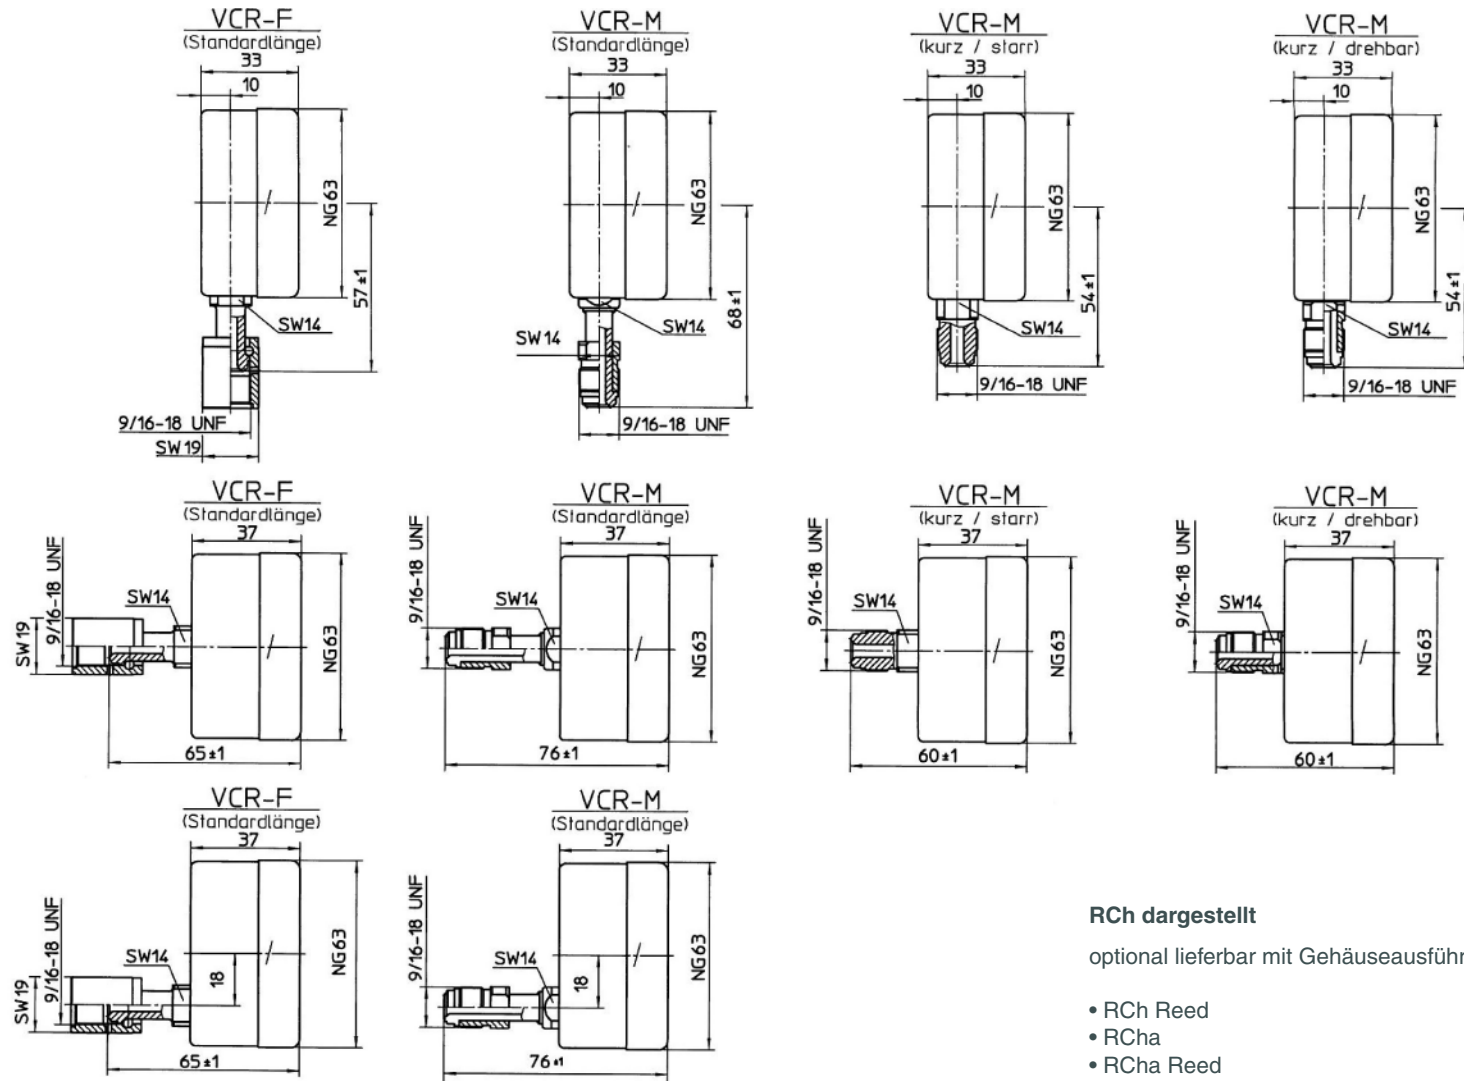

Übersicht Anschlüsse für VCR®-Verbindungen zu Manometern NG 63

1. RCh 63, Anschluss unten, rückseitig mittig und ausmittig

Vertrieb und Export Süd, West, Nord
ARMATURENBau GmbH
 Manometerstraße 5 • D-46487 Wesel - Ginderich
 Tel.: (0 28 03) 91 30 - 0 • Fax: (0 28 03) 10 35
 armaturenbaude.de • mail@armaturenbaude.com